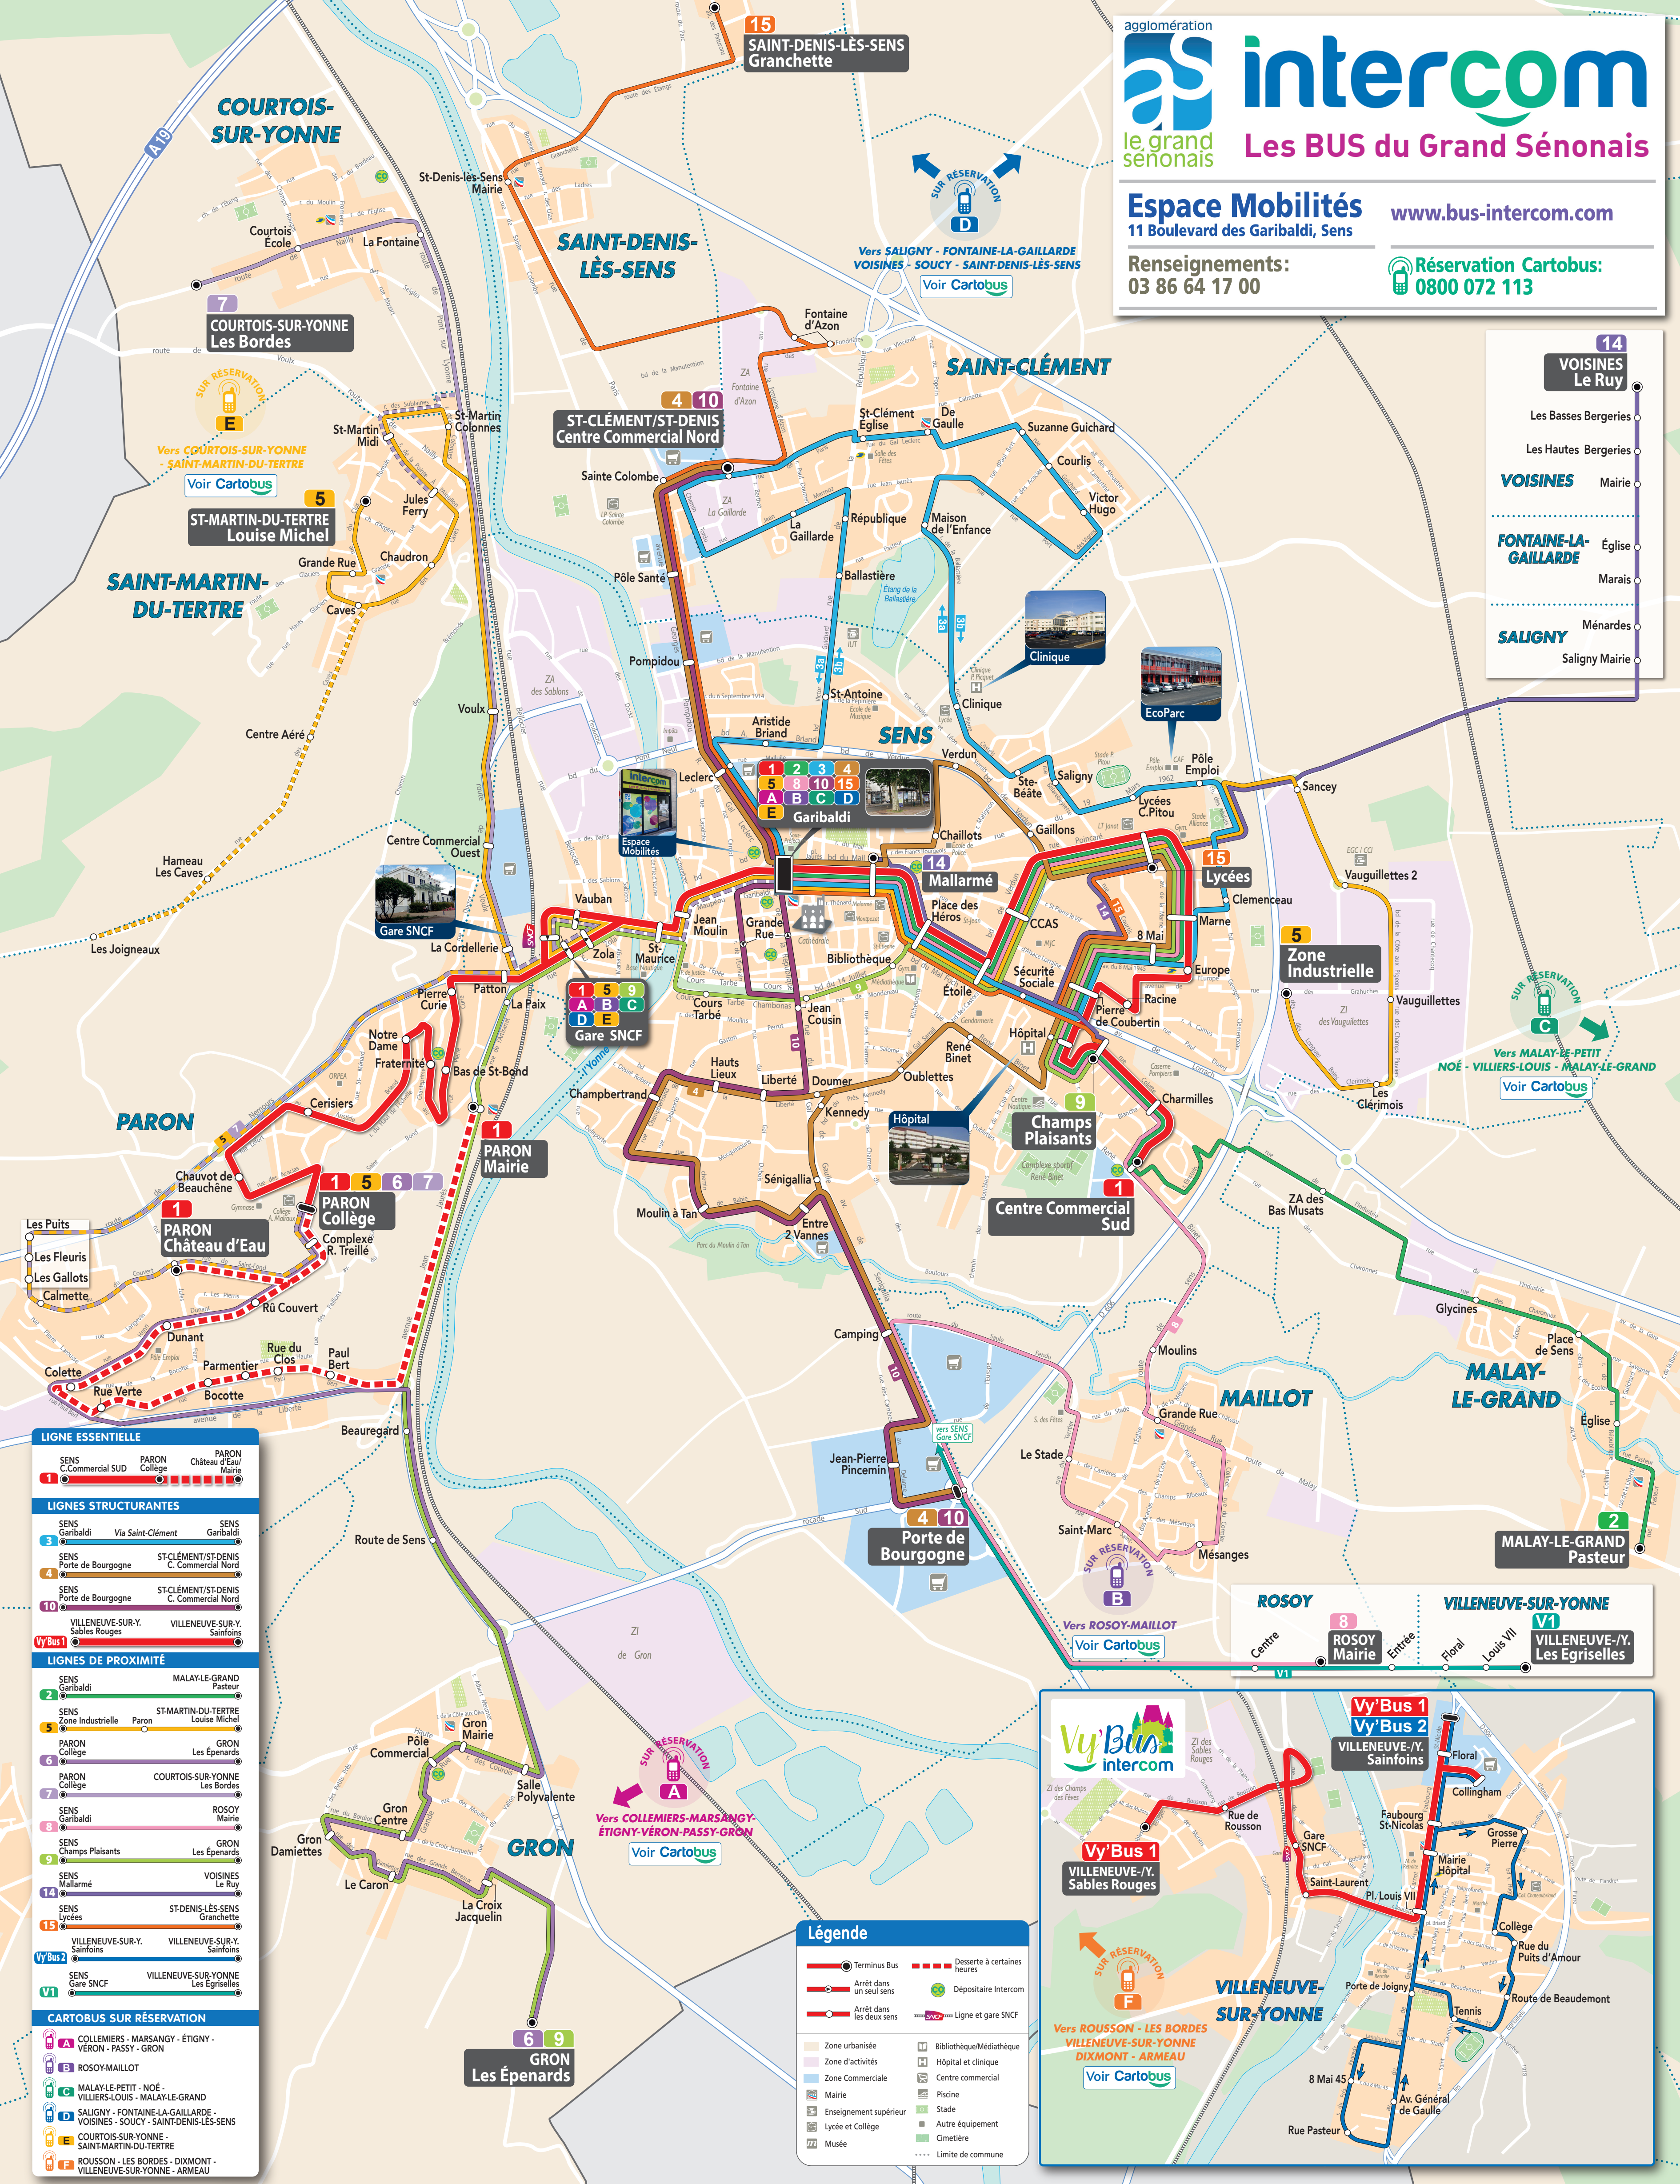

Espace Mobilités
11 Boulevard des Garibaldi, Sens
www.bus-intercom.com
Renseignements: 03 86 64 17 00
Réservation Cartobus: 0800 072 113

14 VOISINES Le Ruy

- Les Basses Bergeries
- Les Hautes Bergeries
- VOISINES** Mairie
- FONTAINE-LA-GAILLARDE** Église, Marais
- SALIGNY** Ménardes, Saligny Mairie

VERS MALAY-LE-PETIT NOÉ - VILLIERS-LOUIS - MALAY-LE-GRAND
Voir Cartobus

LIGNE ESSENTIELLE

SENS C. Commercial SUD - PARON Collège - CHATEAU D'EAU Mairie

LIGNES STRUCTURANTES

3 SENS Garibaldi - Via Saint-Clément - SENS Garibaldi

4 SENS Porte de Bourgogne - ST-CLÉMENT/ST-DENIS C. Commercial Nord

10 SENS Porte de Bourgogne - ST-CLÉMENT/ST-DENIS C. Commercial Nord

LIGNES DE PROXIMITÉ

2 SENS Garibaldi - MALAY-LE-GRAND Pasteur

5 SENS Zone Industrielle - PARON Collège - LOUISE MICHEL

A COLLEMIERS - MARSANGY - ÉTIGNY - VÉRON - PASSY - GRON

B ROSOY-MAILLOT

C MALAY-LE-PETIT - NOÉ - VILLIERS-LOUIS - MALAY-LE-GRAND

D SALIGNY - FONTAINE-LA-GAILLARDE - VOISINES - SOUCY - SAINT-DENIS-LÈS-SENS